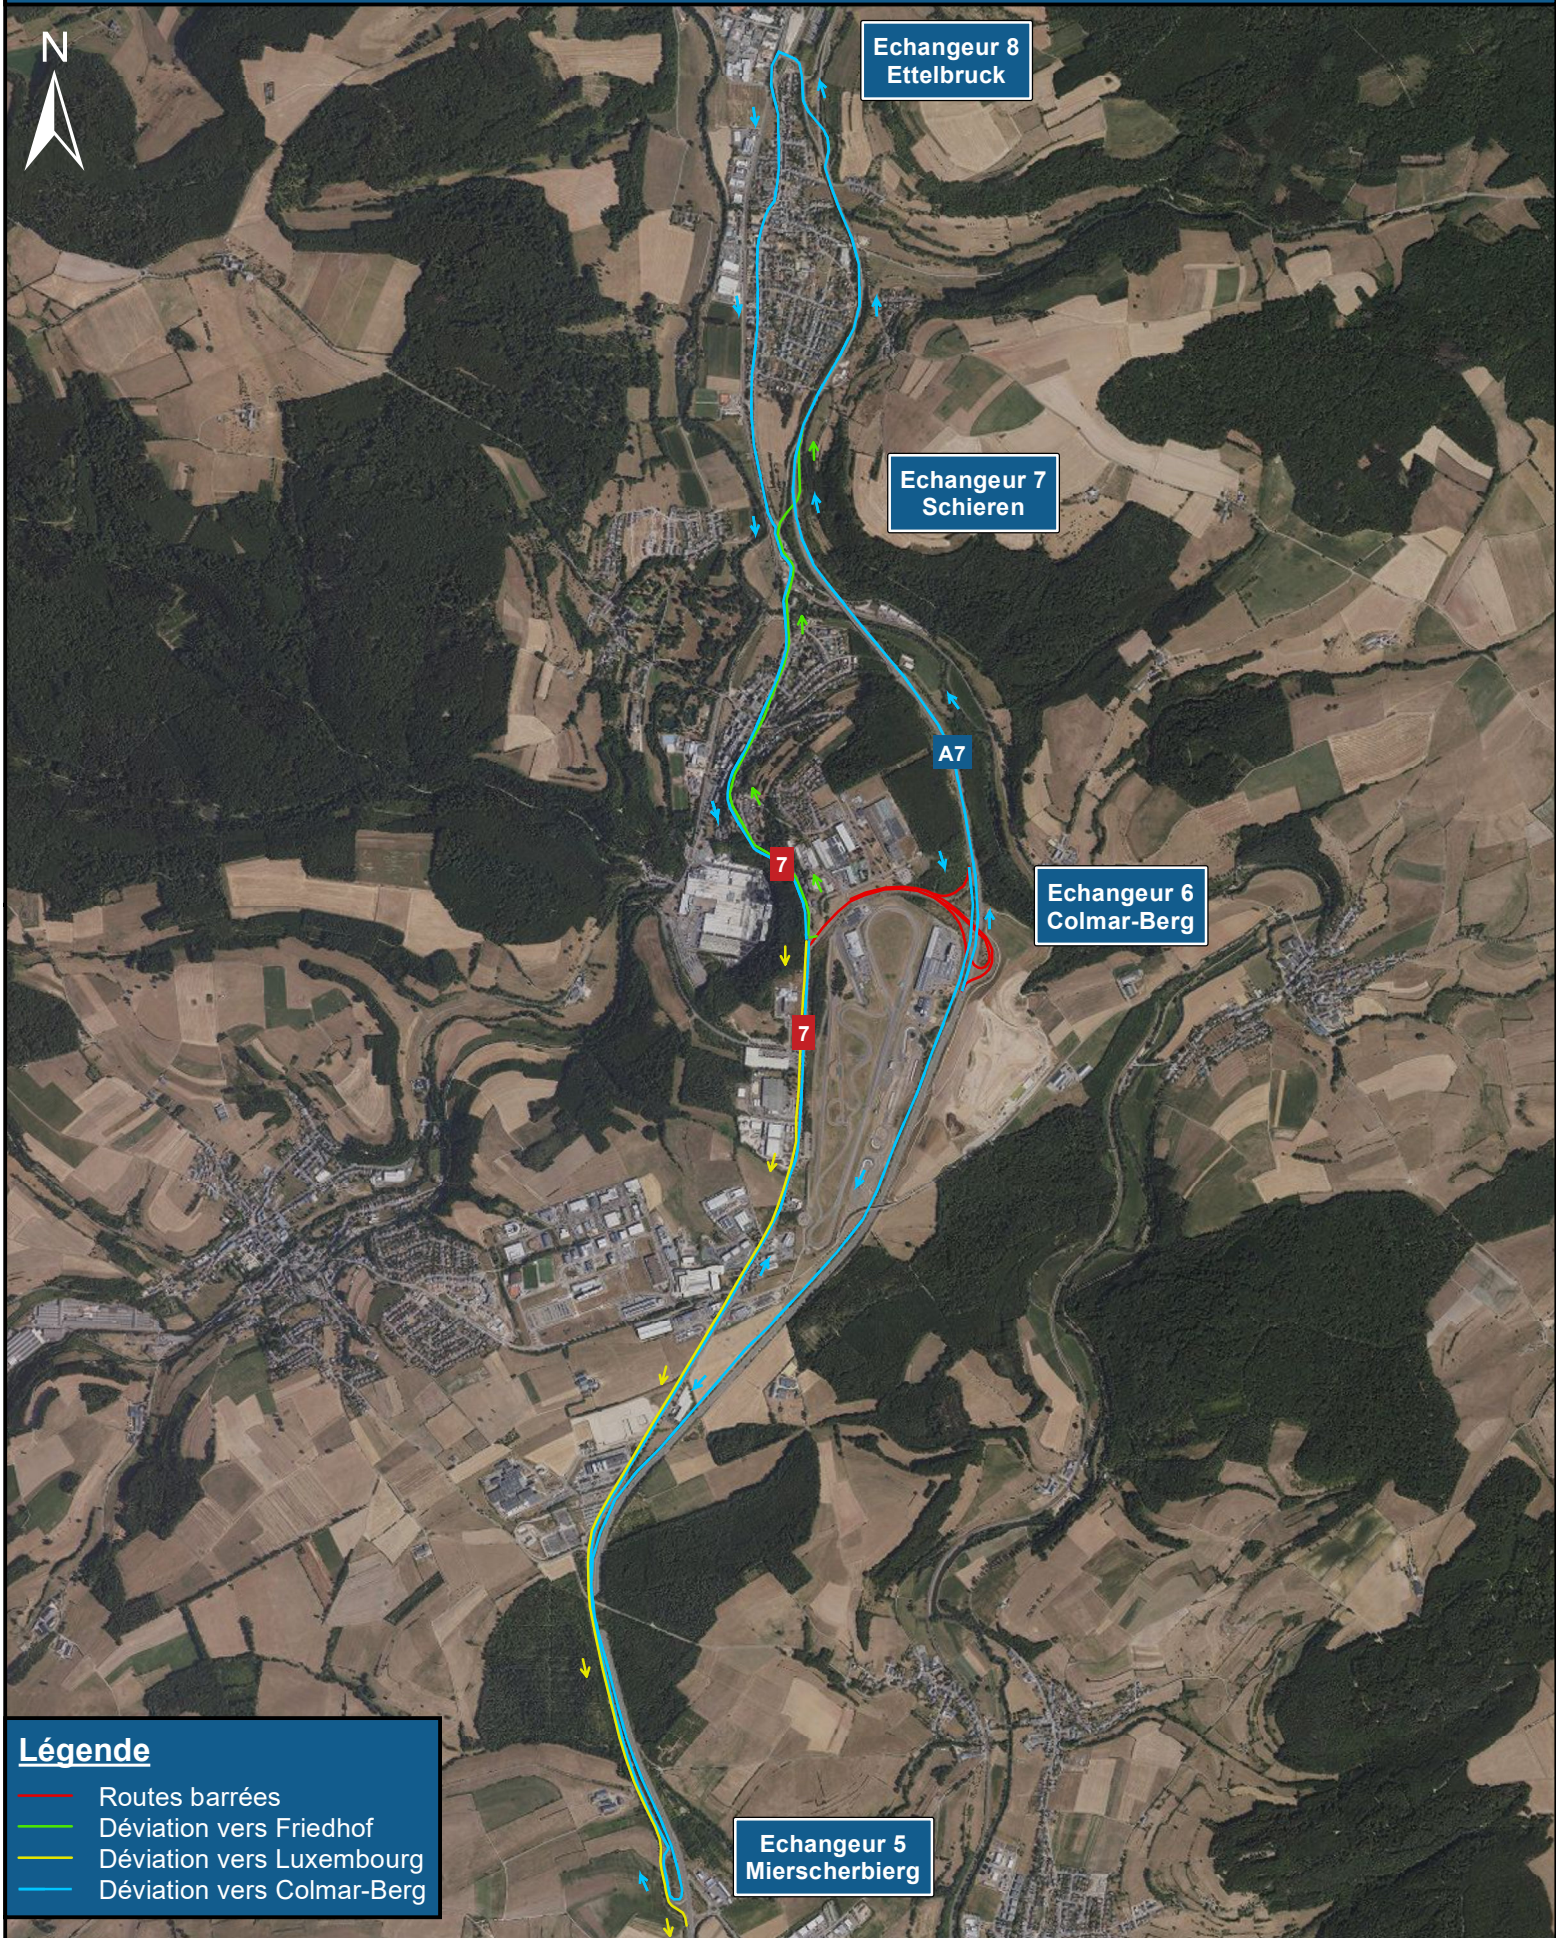

# Chantier sur l'échangeur Colmar-Berg de l'autoroute A7

LE VENDREDI 08.09.2023 VERS 19h00  
JUSQU'AU LUNDI 11.09.2023 VERS 05h00

LE GOUVERNEMENT  
DU GRAND-DUCHÉ DE LUXEMBOURG  
Ministère de la Mobilité  
et des Travaux publics

Administration des ponts et chaussées

## Légende

- Routes barrées
- Déviations vers Friedhof
- Déviations vers Luxembourg
- Déviations vers Colmar-Berg

1:35 000

1

kilomètres

Autres autoroutes / échangeurs ouverts à la circulation  
DGT 04.09.2023 - Fond de plan: copyright ACT